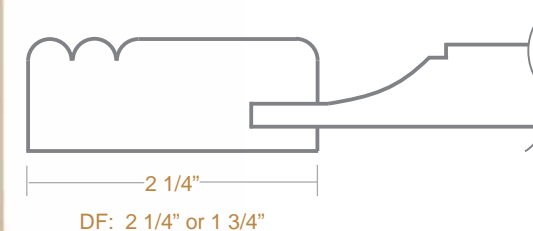

**RAIL PROFILE:** Mit 206  
**PANEL PROFILE:** Slope

2 1/4"  
DF: 2 1/4" or 1 3/4"

MODEL NO. 1604

MITRE RAISED PANEL

**RAIL PROFILE:** Mit 212  
**PANEL PROFILE:** Crown

MODEL NO. 1605

**RAIL PROFILE:** Mit 208  
**PANEL PROFILE:** Slope with Step