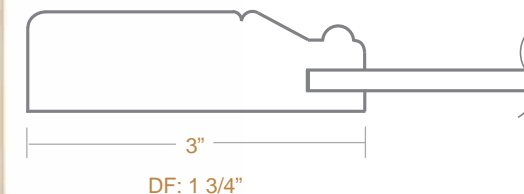

MODEL NO. 1501

MITRE FLAT PANEL

**RAIL PROFILE:** Mit 208 with Rope  
**PANEL PROFILE:** Flat (Veneer)

MODEL NO. 1502

**RAIL PROFILE:** Mit 309  
**PANEL PROFILE:** Flat (Veneer)

MODEL NO. 1503

**RAIL PROFILE:** Mit 311  
**PANEL PROFILE:** Flat (Veneer)