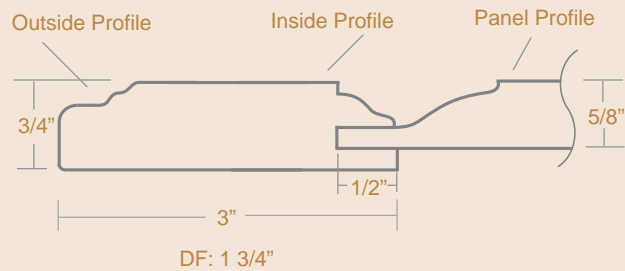

PROFILE

INSIDE PROFILE

OUTSIDE PROFILE

PANEL PROFILE

IP - Inside Profile  
 OP - Outside Profile  
 PP - Panel Profile  
 DF - Drawer Front

Note: All drawings are not to scale

PROFILE

MITRE RAIL PROFILE

Mit - 202 (2 1/4")

Mit - 307 (3")

Mit - 321 (3")

Mit - 204 (2 1/4")

Mit - 309 (3")

Mit - 327 (2 1/2")

Mit - 206 (2 1/4")

Mit - 311 (3")