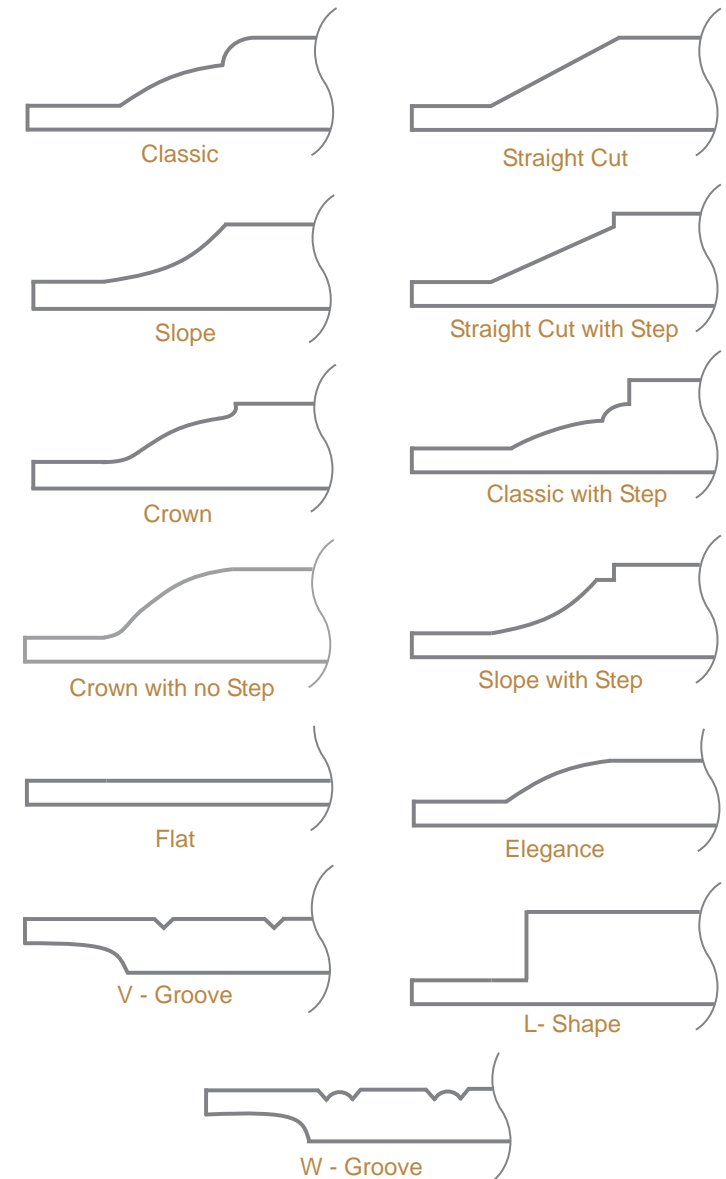

**MODEL NO. D-2007**

**RAIL PROFILE:** Mit 301D  
**PANEL PROFILE:** Flat (Veneer)

**MODEL NO. D-2008**

**RAIL PROFILE:** Mit 206 D  
**PANEL PROFILE:** Flat (Veneer)

**MODEL NO. D-2009**

**RAIL PROFILE:** Mit 305 D  
**PANEL PROFILE:** Flat (Veneer)

**MODEL NO. D-2010**

**RAIL PROFILE:** Mit 303 D  
**PANEL PROFILE:** Flat (Veneer)

**MODEL NO. D-2011**

**RAIL PROFILE:** Mit 305 D  
**PANEL PROFILE:** Crown

**MODEL NO. D-2012**

**RAIL PROFILE:** Mit 202 D  
**PANEL PROFILE:** Flat (Veneer)

PROFILE

INSIDE PROFILE

OUTSIDE PROFILE

PANEL PROFILE

IP - Inside Profile  
 OP - Outside Profile  
 PP - Panel Profile  
 DF - Drawer Front

Note: All drawings are not to scale

PROFILE

MITRE RAIL PROFILE

Mit - 202 (2 1/4")

Mit - 307 (3")

Mit - 321 (3")

Mit - 204 (2 1/4")

Mit - 309 (3")

Mit - 327 (2 1/2")

Mit - 206 (2 1/4")

Mit - 311 (3")