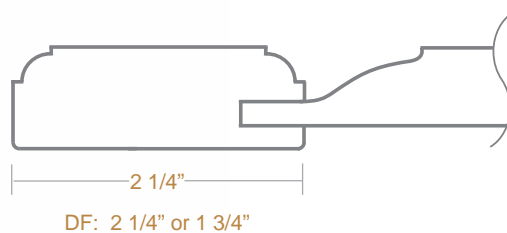

**RAIL PROFILE:** Mit 206  
**PANEL PROFILE:** Slope

2 1/4"  
DF: 2 1/4" or 1 3/4"

MODEL NO. 1604

MITRE RAISED PANEL

**RAIL PROFILE:** Mit 212  
**PANEL PROFILE:** Crown

MODEL NO. 1605

**RAIL PROFILE:** Mit 208  
**PANEL PROFILE:** Slope with Step