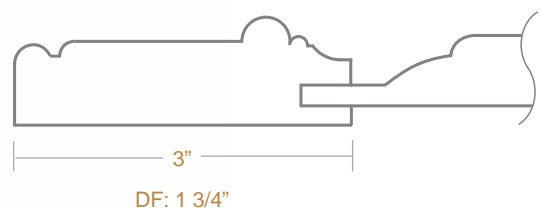

MITRE RAISED PANEL

**RAIL PROFILE:** Mit 309  
**PANEL PROFILE:** Slope

MODEL NO. 1404

**RAIL PROFILE:** Mit 311  
**PANEL PROFILE:** Slope with Step

MODEL NO. 1405

**RAIL PROFILE:** Mit 317  
**PANEL PROFILE:** Classic