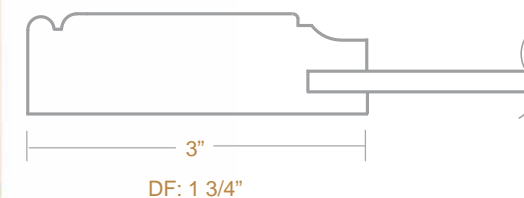

MITRE FLAT PANEL

RAIL PROFILE: Mit 315
PANEL PROFILE: Flat (Veneer)

RAIL PROFILE: Mit 319
PANEL PROFILE: Flat (Veneer)

RAIL PROFILE: Mit 323
PANEL PROFILE: Flat (Veneer)

RAIL PROFILE: Mit 321
PANEL PROFILE: Flat (Veneer)