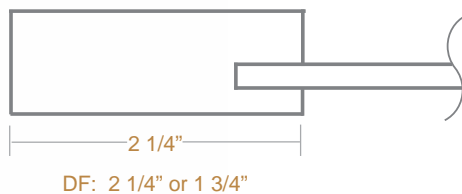

2 1/4"  
DF: 2 1/4" or 1 3/4"

MODEL NO. 1704

**RAIL PROFILE:** Mit 327  
**PANEL PROFILE:** Flat (Veneer)

2 1/2"  
DF: 3/4"

MITRE FLAT PANEL

MODEL NO. 1705

**RAIL PROFILE:** Mit 329  
**PANEL PROFILE:** Flat (Veneer)