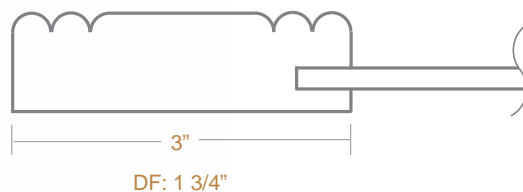

MITRE FLAT PANEL

RAIL PROFILE: Mit 315
PANEL PROFILE: Flat (Veneer)

RAIL PROFILE: Mit 319
PANEL PROFILE: Flat (Veneer)

RAIL PROFILE: Mit 323
PANEL PROFILE: Flat (Veneer)

RAIL PROFILE: Mit 321
PANEL PROFILE: Flat (Veneer)