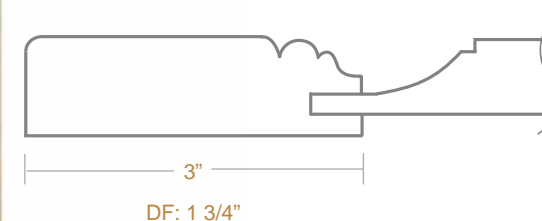

MITRE RAISED PANEL

**RAIL PROFILE:** Mit 309  
**PANEL PROFILE:** Slope

MODEL NO. 1404

**RAIL PROFILE:** Mit 311  
**PANEL PROFILE:** Slope with Step

MODEL NO. 1405

**RAIL PROFILE:** Mit 317  
**PANEL PROFILE:** Classic