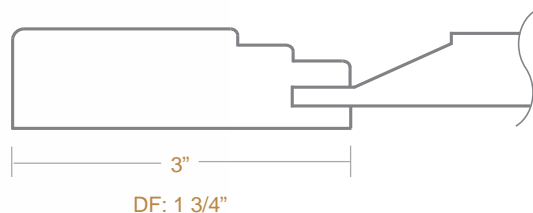

MITRE RAISED PANEL

RAIL PROFILE: Mit 307
PANEL PROFILE: Straight Cut with Step

RAIL PROFILE: Mit 319
PANEL PROFILE: L-Shape with 3/8 thickness

RAIL PROFILE: Mit 301
PANEL PROFILE: Classic with Step

RAIL PROFILE: Mit 313
PANEL PROFILE: Classic