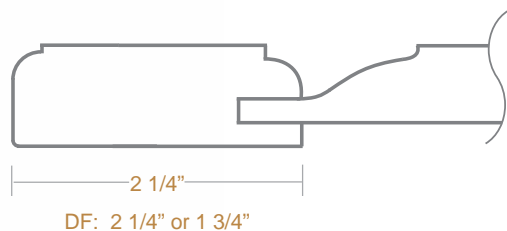

MITRE RAISED PANEL

RAIL PROFILE: Mit 212
PANEL PROFILE: Crown

RAIL PROFILE: Mit 208
PANEL PROFILE: Slope with Step

RAIL PROFILE: Mit 214
PANEL PROFILE: Crown

RAIL PROFILE: Mit 204
PANEL PROFILE: Slope