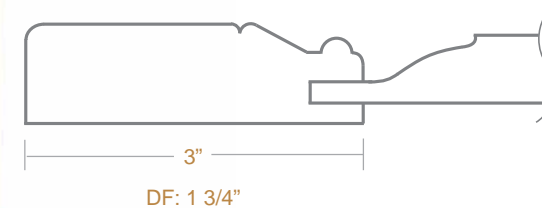

MITRE RAISED PANEL

RAIL PROFILE: Mit 309
PANEL PROFILE: Slope

RAIL PROFILE: Mit 311
PANEL PROFILE: Slope with Step

RAIL PROFILE: Mit 317
PANEL PROFILE: Classic

RAIL PROFILE: Mit 309
PANEL PROFILE: Crown