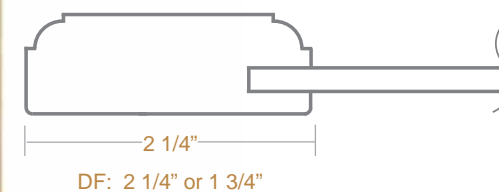

MODEL NO. 1707