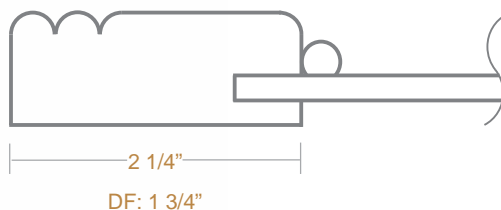

MITRE FLAT PANEL

RAIL PROFILE: Mit 208 with Rope
PANEL PROFILE: Flat (Veneer)

RAIL PROFILE: Mit 309
PANEL PROFILE: Flat (Veneer)

RAIL PROFILE: Mit 311
PANEL PROFILE: Flat (Veneer)

RAIL PROFILE: Mit 313
PANEL PROFILE: Flat (Veneer)