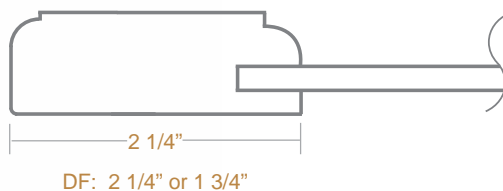

MODEL NO. 1706

**RAIL PROFILE:** Mit 212  
**PANEL PROFILE:** Flat (Veneer)

MODEL NO. 1707

**RAIL PROFILE:** Mit 214  
**PANEL PROFILE:** Flat (Veneer)

**DRAWER FRONT**

**MODEL NO. D-2001**

**IP:** Ogee  
**PP:** Flat (Veneer)  
**OP:** Two Step