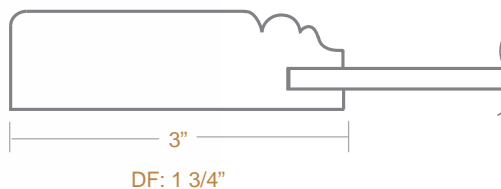

MODEL NO. 1501

MITRE FLAT PANEL

**RAIL PROFILE:** Mit 208 with Rope  
**PANEL PROFILE:** Flat (Veneer)

MODEL NO. 1502

**RAIL PROFILE:** Mit 309  
**PANEL PROFILE:** Flat (Veneer)

MODEL NO. 1503

**RAIL PROFILE:** Mit 311  
**PANEL PROFILE:** Flat (Veneer)