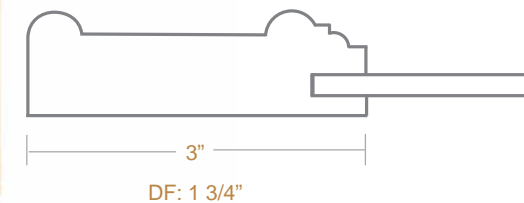

MITRE FLAT PANEL

RAIL PROFILE: Mit 208 with Rope
PANEL PROFILE: Flat (Veneer)

RAIL PROFILE: Mit 309
PANEL PROFILE: Flat (Veneer)

RAIL PROFILE: Mit 311
PANEL PROFILE: Flat (Veneer)

RAIL PROFILE: Mit 313
PANEL PROFILE: Flat (Veneer)