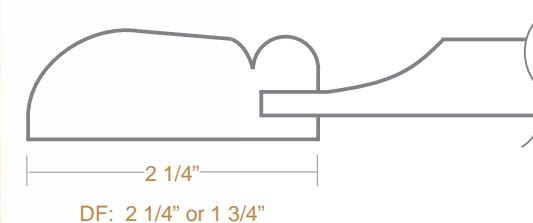

MODEL NO. 1606

**RAIL PROFILE:** Mit 214  
**PANEL PROFILE:** Crown

MODEL NO. 1607

**RAIL PROFILE:** Mit 204  
**PANEL PROFILE:** Slope

MODEL NO. 1608

MITRE FLAT PANEL

MODEL NO. 1701

**RAIL PROFILE:** Mit 202  
**PANEL PROFILE:** Flat (Veneer)